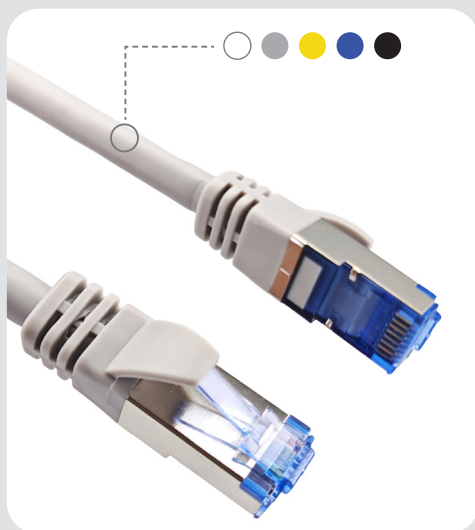

Cat. 8 Patchkabel - Höchstleistungs-Ethernetkabel

Cat. 8 Rundes Patchkabel

Unser rundes Cat. 8 Patchkabel bietet die neueste Technologie für extrem schnelle Datenübertragungen und maximale Leistung in modernen Netzwerken. Erhältlich in den Farben Weiß, Schwarz, Grau, Gelb und Blau, fügt es sich nahtlos in jede Umgebung ein und bietet gleichzeitig maximale Flexibilität und Robustheit.

Diese runden Kabel sind in den Längen 1, 2, 3, 5, 10 und 15 Metern erhältlich, perfekt für Anwendungen, die eine hohe physische Belastbarkeit und Stabilität erfordern. Mit Übertragungsgeschwindigkeiten von bis zu 40 Gbit/s und einer hervorragenden Abschirmung gegen elektromagnetische Störungen garantieren unsere runden Cat. 8 Kabel eine zuverlässige und störungsfreie Netzwerkverbindung.

Ideal für professionelle Netzwerke, anspruchsvolles Gaming und hochauflösendes Streaming—das Cat. 8 Rundkabel ist die optimale Wahl für eine stabile und langlebige Netzwerkverbindung.

Typ:	CAT8 FFTP
Länge:	1,2,3,5,10,15 Meter
Farbe:	Weiß, Schwarz, Grau, Gelb und Blau
Mantelmaterial:	LSZH
Anschluss:	A - RJ45 Plug, B - RJ45 Plug (8P8C)
Leitermaterial:	BC/ 26 AWG
Leistung:	Leicht, weich, abriebfest
Verkabelungsstandard:	EIA/TIA 568B
Kabeldurchmesser:	6.2 mm ± 0.2 mm
Adern Innenleiter Material:	Reines Kupfer
Datenübertragung:	40 Gbps (40000 MBit/s)
Impedanz:	max.2000MHz
Temperaturbereich:	-20°C bis 60°C

Cat. 8 Flaches Patchkabel

Unser flaches Cat. 8 Patchkabel bietet die neueste Technologie für extrem schnelle Datenübertragungen und maximale Leistung, während es sich gleichzeitig perfekt in platzsparende Installationen integriert. In den Farben Weiß, Schwarz, Grau, Gelb und Blau erhältlich, ist dieses Kabel die ideale Lösung für diskrete und ästhetische Verkabelung.